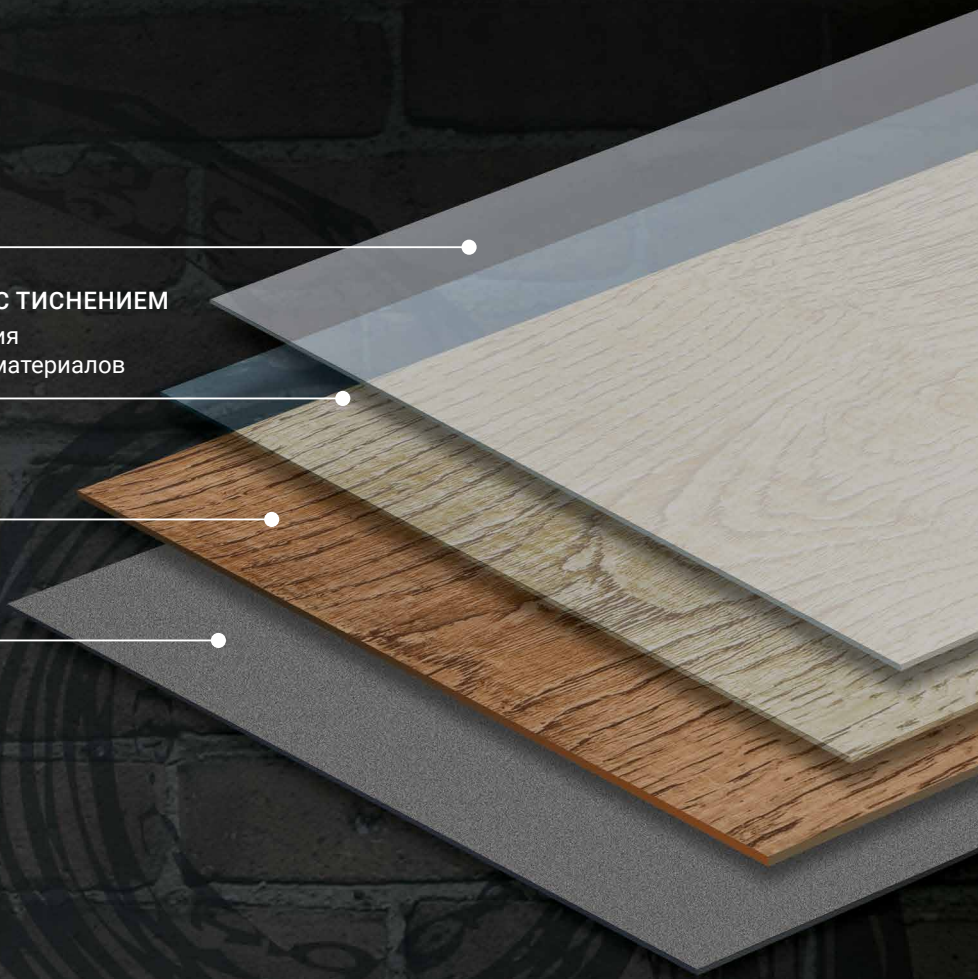

ДИЗАЙН-ПЛЕНКА

Разнообразие дизайнов и расцветок

ЖЕСТКАЯ ОСНОВА ИЗ PVC

Обеспечивает стабильность размеров

ЗАМКОВОЕ СОЕДИНЕНИЕ

Обеспечивает легкость монтажа

MAX

ERIC